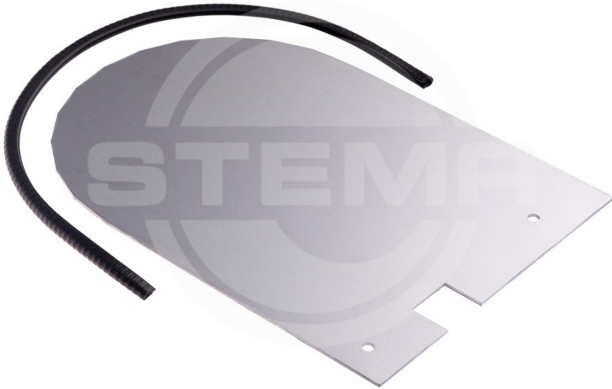

# Halteblech für 100km/h Aufkleber

Artikel-Nr.: ZT171338

Preis

**26,20 €**

Preise inkl. MwSt. / Selbstabholung

Musterabbildung

## Beschreibung

Halteblech für 100km/h Aufkleber