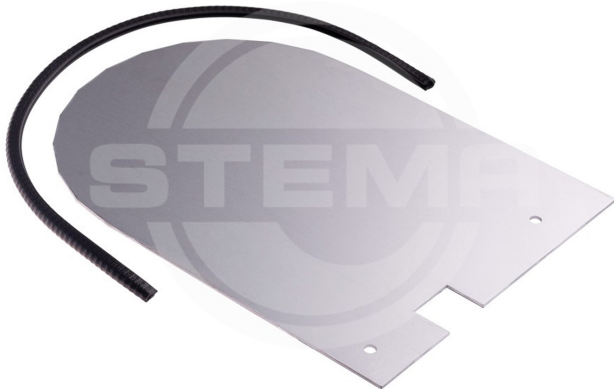

# Halteblech für 100km/h Aufkleber

Artikel-Nr.: ZT171338

Preis

**26,20 €**

Preise inkl. MwSt. / Selbstabholung

Musterabbildung

## Beschreibung

Halteblech für 100km/h Aufkleber