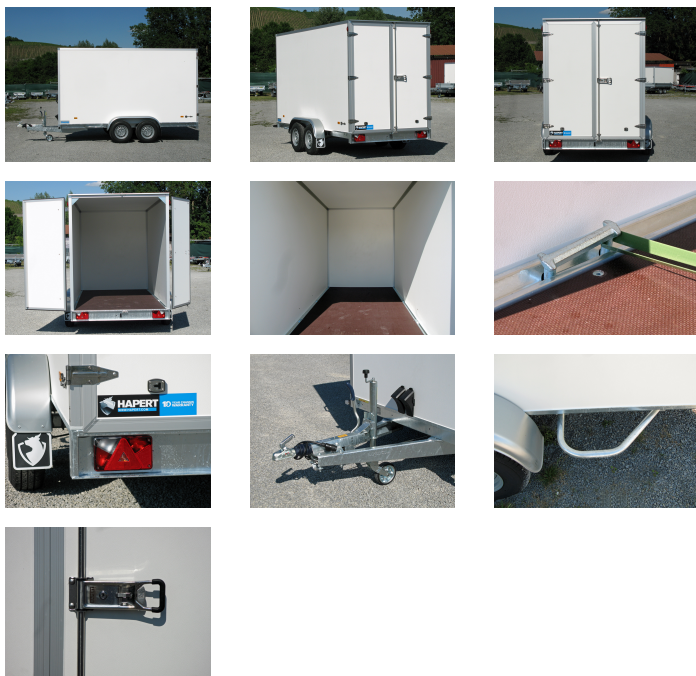

# Hapert Sapphire L-2 - 3000

Artikel-Nr.: SL2.30351821

## Beschreibung

Tieflader-Koffer mit 2 Hecktüren stabile Ausführung

- Multiplex-Wände 15mm kunststoffbeschichtet
- Ladebodenhöhe 55 cm
- Multiplex-Boden mit rutschhemmender Beschichtung
- Klappbares Automatik-Stützrad
- V-Deichsel, Metallkotflügel
- 2 Handgriffe an der Vorderseite
- Innenbeleuchtung
- Beleuchtungsschutz
- Anbindebügel in Seitenwand je Seite 3 Stck integriert
- Radstoßdämpfer für 100 km/h-Zulassung gegen Aufpreis

## Produktinformationen

<b>Ladefläche:</b>	L: 3500 mm B: 1800 mm H: 2100 mm
<b>Gesamtmaße:</b>	L: 4850 mm B: 2280 mm H: 2680 mm
<b>Kategorie:</b>	Koffieranhänger
<b>Zul. Gesamtgewicht:</b>	3000 kg
<b>Hecktüre / Rampe:</b>	Hecktüre
<b>Ladehöhe:</b>	550 mm
<b>Nutzlast:</b>	2212 kg
<b>Leergewicht:</b>	788 kg
<b>Bremse:</b>	ja
<b>Aufbau:</b>	Multiplex
<b>Achsen:</b>	2
<b>Bereifung:</b>	185R14C
<b>100 km/h:</b>	optional