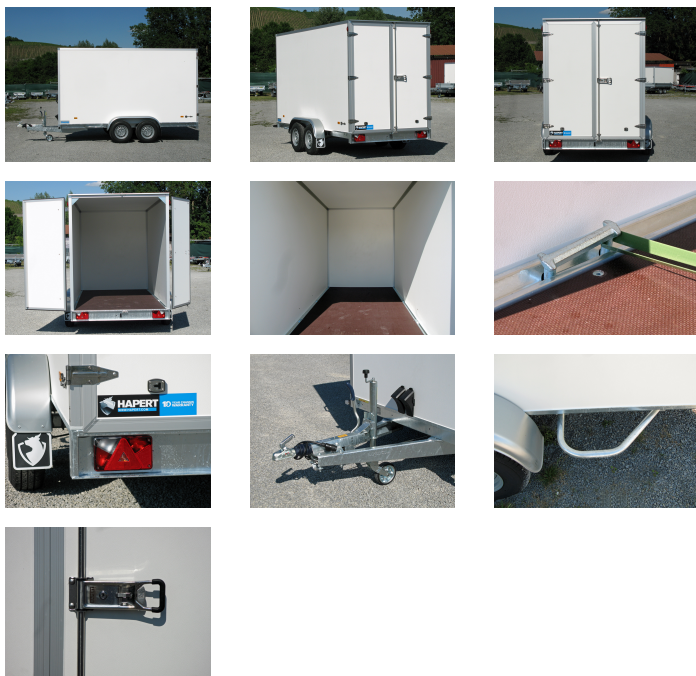

Übersicht

Hapert Sapphire L-2 - 3000

Artikel-Nr.: SL2.30351821

Preis

8.188,00 €

~~8.568,00 €~~ (4.44% gespart)

Preise inkl. MwSt. / Selbstabholung