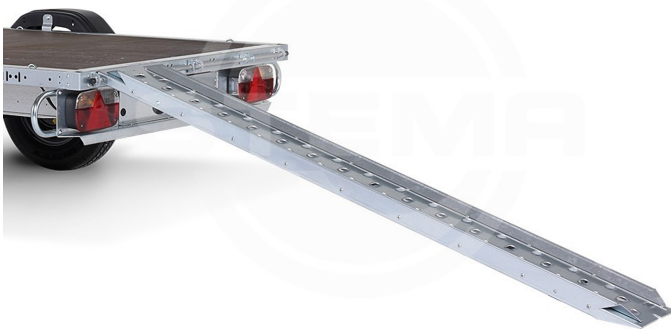

# Motorrad - Auffahrrampe inklusive Gleitschiene (Scharniere Du. 16mm bis ca. Mitte 2022)

Artikel-Nr.: ZT00629

Preis

**368,90 €**

Preise inkl. MwSt. / Selbstabholung

Musterabbildung

## Beschreibung

Motorrad - Auffahrrampe inklusive Gleitschiene (Scharniere Du. 16mm bis ca. Mitte 2022)